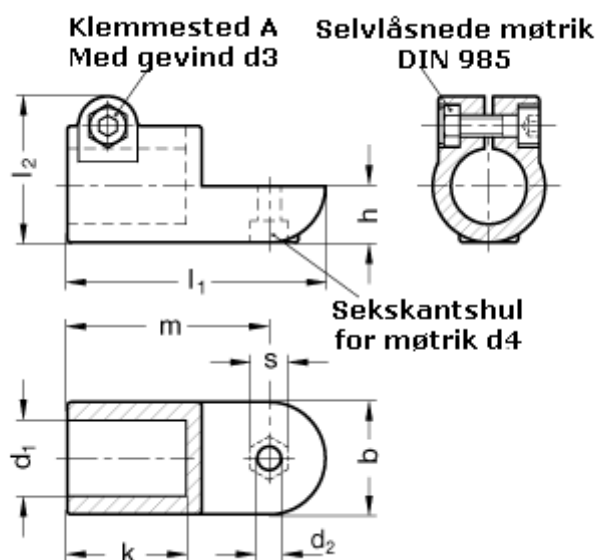

Varenummer: 20276B40OZ2SW
Beskrivelse: E+G laskeforbindelse
GN276-B40-OZ-2-SW

Mål

$b = 65$	$m = 115$
$d_1 = B40$	$s = 17$
$d_2 = 10.2$	
$d_3 = M10$	
$d_4 = M10$	
$k = 74.0$	
$l_1 = 148$	
$l_2 = 77.5$	